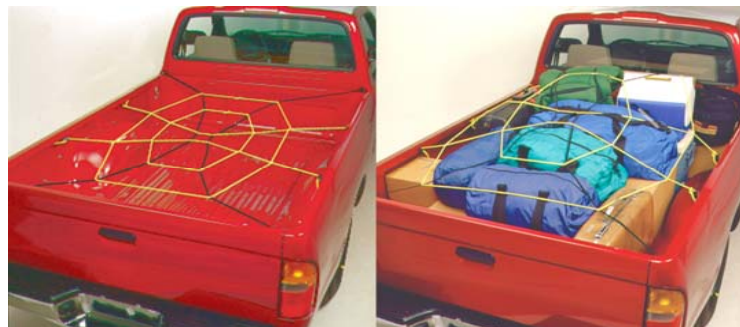

Dupli-Color®

**Ready-to-Spray
Lacquer, Quarts**

\$18.99 EA.

KRY BSP100-BSP300, REG. \$24.99

2 oz. Original Glue

\$3.99 EA.

GOR 50002, REG. \$5.99

Adjustable Cargo Net